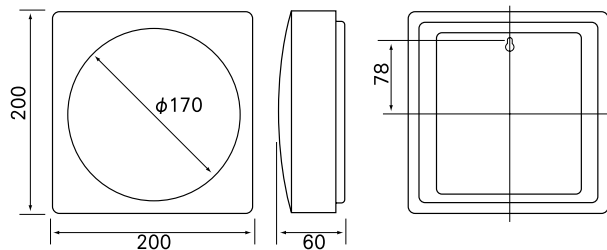

Specificaties

Montage	Wandmontage of desktop
Aantal pennen	2 (Rood: Temperatuur, Blauw: Luchtvochtigheid)
Registratiepapier	Rond, Grootte: 165mm.
Registratieperiode	1 dag, 8 dagen, 32 dagen per rotatie (selecteerbaar)
Sensoren	Ingebouwd (Temperatuur: bimetaal, Luchtvochtigheid: nylonfilm)
Meetbereik	-10 tot 40°C (minimale schaal: 1 graad) Relatieve Luchtvochtigheid: 0 tot 100% (min. schaal: 2%)
Registratie nauwkeurigheid	Temperatuur: +/-2°C Relatieve Luchtvochtigheid: +/-5% De nauwkeurigheid van de relatieve luchtvochtigheid is niet gegarandeerd wanneer de luchtvochtigheid buiten het bereik van 30 tot 90% RH. ligt.
Voeding	Droge batterijen (AA/LR6), 2 stuks. Levensduur van de batterijen: ongeveer 1 jaar (afhankelijk van het batterijtype en de gebruiksomgeving)
Gewicht	Ongeveer 650g

Afmetingen

Model Code

SBR-HT50

Standaard accessoires

Rond Diagrampapier, 10 stuks elk voor 1 dag, 8 dagen, en 32 dagen:

Inktpennen: 1 voor temperatuur en 1 voor luchtvochtigheid

Droge batterijen (AA/LR6: 2 stuks)

Montageschroef: 1 stuk