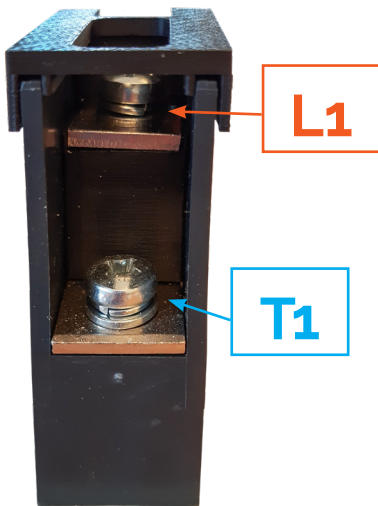

REVO SX 6x136A 480V 24V

I_{\max} per channel: 136A

V_{\max} 480V

SSR Input 4-30V

Fan Supply 24Vdc

CasCade Automation Systems B.V.
Tinstraat 37 - 39
2984 AN Ridderkerk
The Netherlands

T +31 (0) 0180 463870
F +31 (0) 0180 463871
info@cascade.net
www.cascade.net