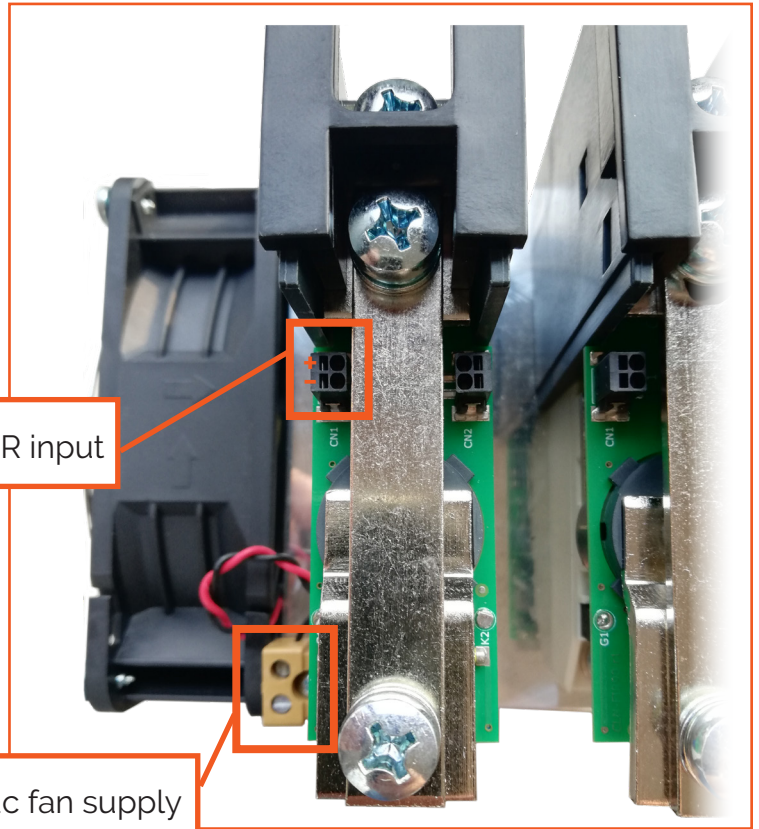

REVO SX 6x136A 480V 24V

I_{\max} per channel: 136A

V_{\max} 480V

SSR Input 4-30V

Fan Supply 24Vdc

CasCade Automation Systems B.V.
Tinstraat 37 - 39
2984 AN Ridderkerk
The Netherlands

T +31 (0) 0180 463870
F +31 (0) 0180 463871
info@cascade.net
www.cascade.net