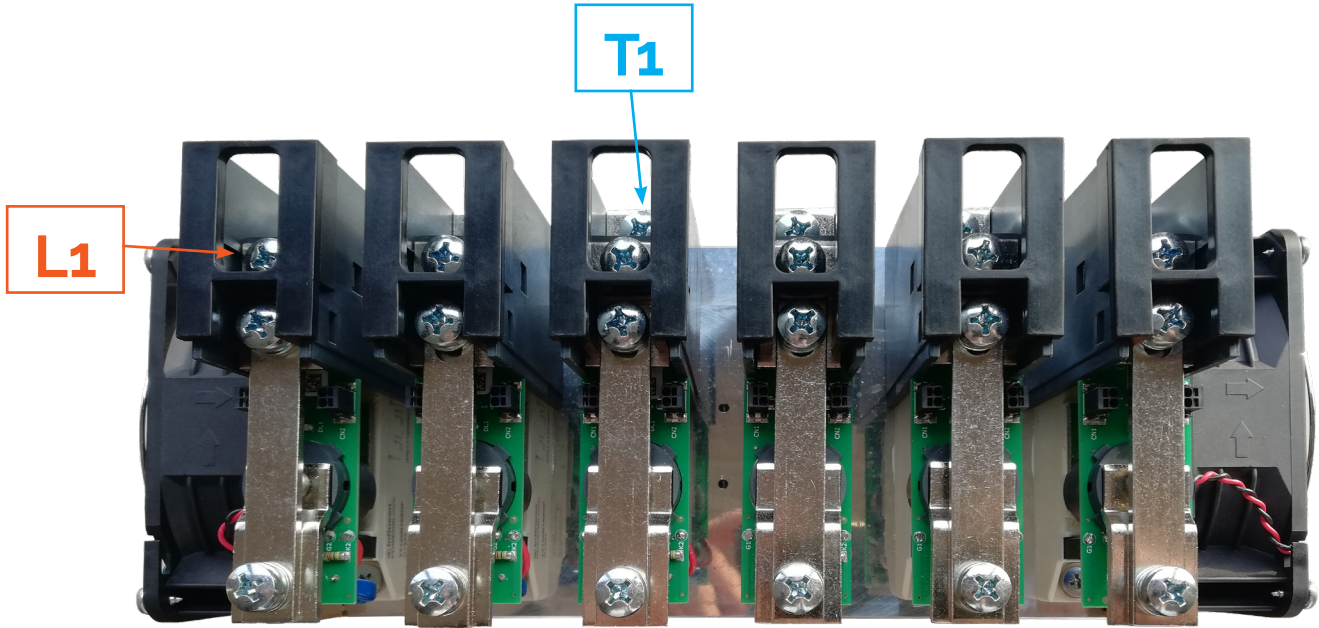

REVO SX 6x136A 480V 24V

I_{\max} per channel: 136A

V_{\max} 480V

SSR Input 4-30V

Fan Supply 24Vdc

CasCade Automation Systems B.V.
Tinstraat 37 - 39
2984 AN Ridderkerk
The Netherlands

T +31 (0) 0180 463870
F +31 (0) 0180 463871
info@cascade.net
www.cascade.net